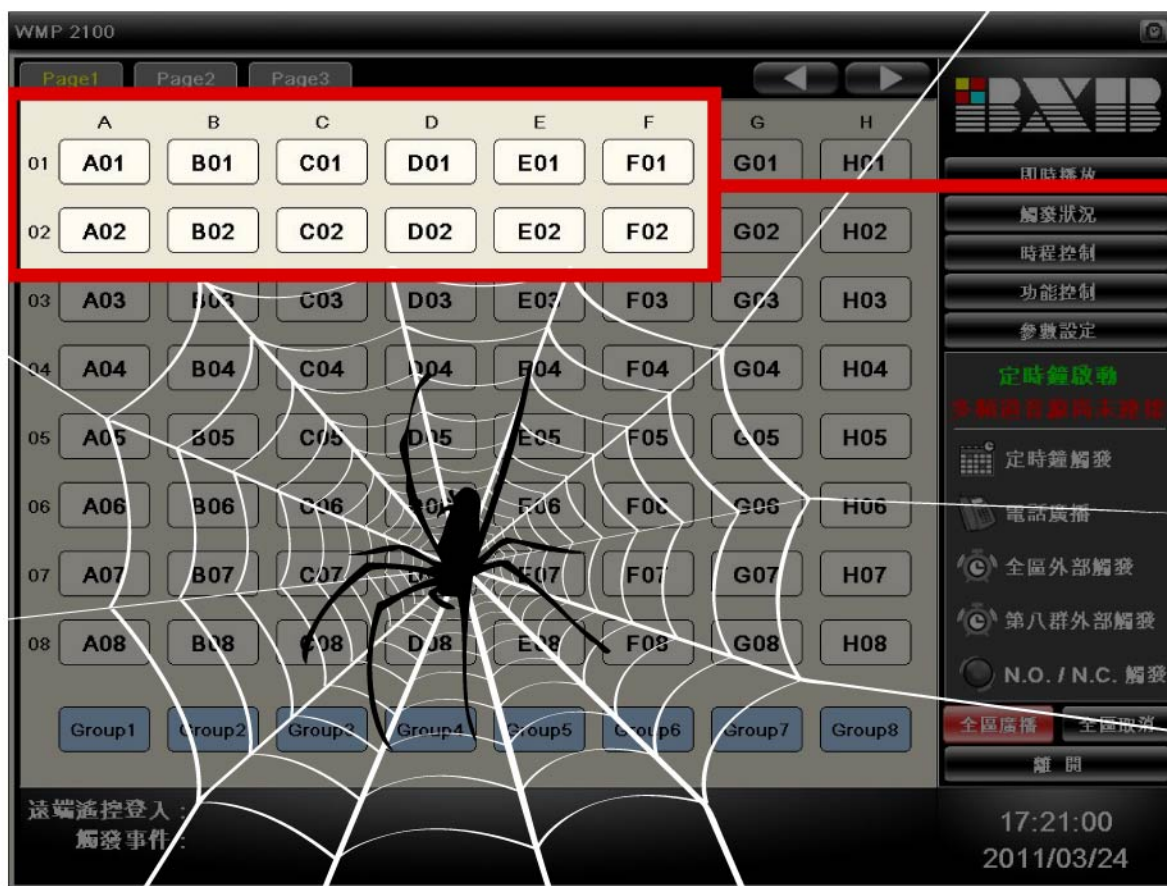

WMP 1200

喇叭迴路分區選擇器

WMP - 1200 是BXB 於2011 年第一季針對小型區域所推出的喇叭迴路分區選擇器，它具備12 個單獨廣播區域、一只可程式設定群組鍵及一只全區廣播鍵，內建 RS - 485、RS - 232 及 USB 等多種數位控制埠，可輕易的跟控制系統進行整合，BXB 也特別為此控制撰寫了一套功能強大的圖控操作界面，還具備一個類比式的輸入及輸出觸發開關，可用於類比式定時鐘及擴大機遙控啟動。

本機可單獨使用或透過數位及類比的方式連結使用，並可運用 RS - 485 數位控制埠，將多達15 台迴路分區選擇器連結控制，也可使用類比遙控端點，就可不限台數無限擴充分區容量。

因為具備以上實用功能，可彈性應用在許多的場合，例如：幼稚園、公園、大型賣場。

- 具備12 只單區廣播鍵，負載300W 以上。
- 具備1 只可程式群組群區廣播鍵
- 具備1 只全區啟動廣播鍵。
- 每一個按鍵都具備顯示燈號。
- 群組可以隨時設定及更改。
- 分區啟動採繼電器連接方式。
- 具有防止迴路串音電路設計。
- 具備RS - 232 及 USB 控制埠。
- 具備輸入受控啟動，遙控觸發接點。
- 具備輸出控制啟動，遙控觸發接點。

【規格】

- 電源供應：DC15V/1A。
- 輸出：12 區，每區300W。
- 具有群組開關及全開關開。

WSC - 1200 圖控軟體

【 WSC - 2100 】

擷取您的
節省您的

WSC - 1200 圖
WMP - 1200 喇
選擇器，提供十
環境，一個簡易
的「電腦定時音
方案。

軟體分為編輯端和執行端二部分：

- **編輯端**：用來設定音樂鐘的播放排程，可以選擇週循環或特定日期。播放時亦可選用單曲、組曲（10首）或隨機100首，搭配使用上的需求來設定。可播放大部分主流的數位音樂格式檔案，也提供錄音存檔的功能。利用匯出/匯入的功能，可做設定檔的備分及編修。更可透過網路上傳的方式，將最新的設定檔更新至定時鐘播放主機。
- **執行端**：執行於播放主機端的程式，依照設定的時程播放音樂鐘及選擇分區。並提供四個軟體播放熱鍵、匯入設定檔、即時廣播等功能。

【 WSC - 1200 】

的需要
的荷包

控軟體搭配
叭迴路分區
二分區廣播
又經濟實惠
樂鐘」解決

- 電腦音樂定時鐘，無限組（週循環）或（特定日期）的排程。
- 十二個分區依不同群組設定，分時分區播放。
- 額外提供七組軟體群組鍵設定。
- 四組軟體快速播放鍵。
- 單曲/組曲/隨機 模式。
- 內建四國語言界面（繁中、簡中、韓語、英文）。
- 編輯端與執行端獨立執行。

Help me!