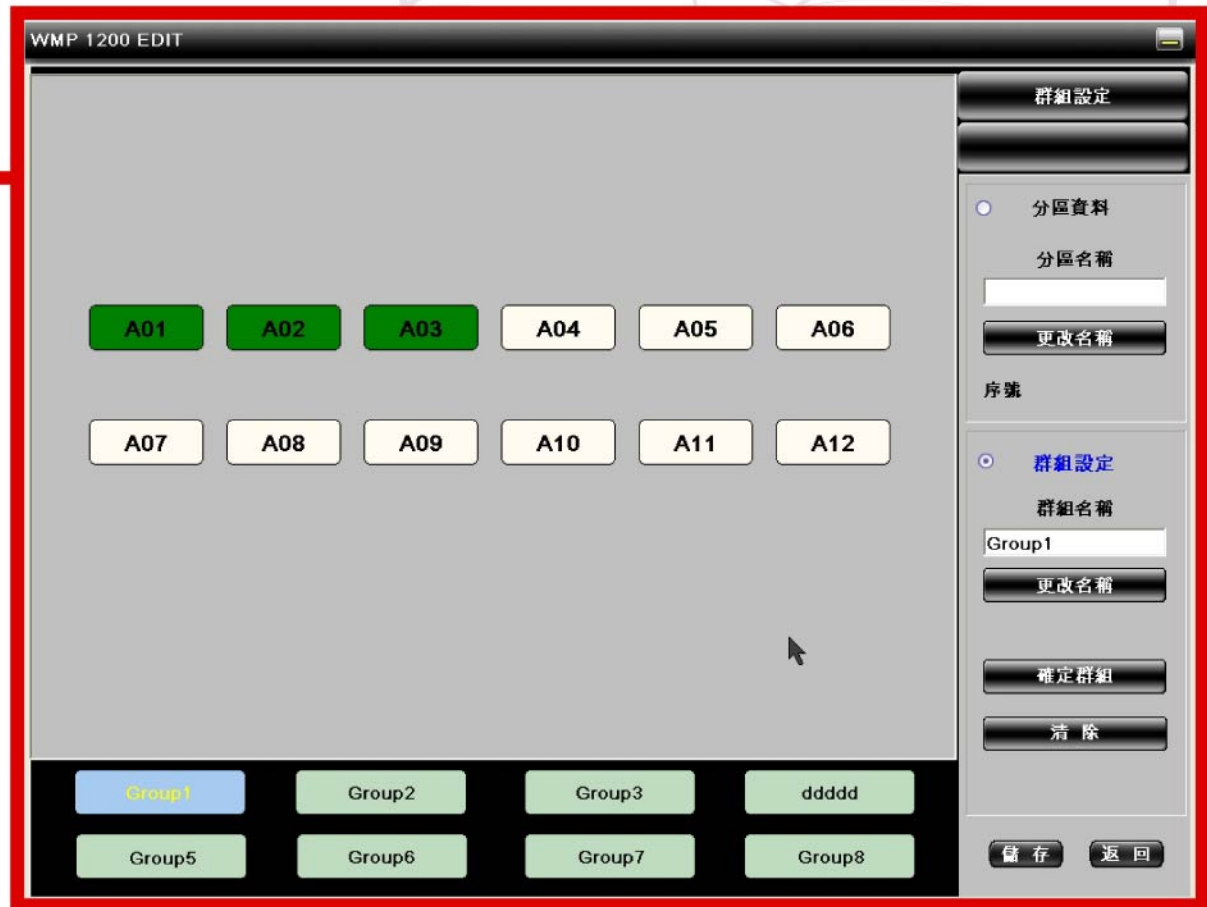

本機可單獨使用或透過數位及類比的方式連結使用，並可運用 RS - 485 數位控制埠，將多達15 台迴路分區選擇器連結控制，也可使用類比遙控端點，就可不限台數無限擴充分區容量。

因為具備以上實用功能，可彈性應用在許多的場合，例如：幼稚園、公園、大型賣場。

- 具備12 只單區廣播鍵，負載300W 以上。
- 具備1 只可程式群組群區廣播鍵
- 具備1 只全區啟動廣播鍵。
- 每一個按鍵都具備顯示燈號。
- 群組可以隨時設定及更改。
- 分區啟動採繼電器連接方式。
- 具有防止迴路串音電路設計。
- 具備RS - 232 及 USB 控制埠。
- 具備輸入受控啟動，遙控觸發接點。
- 具備輸出控制啟動，遙控觸發接點。

【規格】

- 電源供應：DC15V/1A。
- 輸出：12 區，每區300W。
- 具有群組開關及全開關開。

WSC - 1200 圖控軟體

【 WSC - 2100 】

擷取您的
節省您的

WSC - 1200 圖
WMP - 1200 喇
選擇器，提供十
環境，一個簡易
的「電腦定時音
方案。

軟體分為編輯端和執行端二部分：

- **編輯端**：用來設定音樂鐘的播放排程，可以選擇週循環或特定日期。播放時亦可選用單曲、組曲（10首）或隨機100首，搭配使用上的需求來設定。可播放大部分主流的數位音樂格式檔案，也提供錄音存檔的功能。利用匯出/匯入的功能，可做設定檔的備分及編修。更可透過網路上傳的方式，將最新的設定檔更新至定時鐘播放主機。
- **執行端**：執行於播放主機端的程式，依照設定的時程播放音樂鐘及選擇分區。並提供四個軟體播放熱鍵、匯入設定檔、即時廣播等功能。

【 WSC - 1200 】

的需要
的荷包

控軟體搭配
叭迴路分區
二分區廣播
又經濟實惠
樂鐘」解決

- 電腦音樂定時鐘，無限組（週循環）或（特定日期）的排程。
- 十二個分區依不同群組設定，分時分區播放。
- 額外提供七組軟體群組鍵設定。
- 四組軟體快速播放鍵。
- 單曲/組曲/隨機 模式。
- 內建四國語言界面（繁中、簡中、韓語、英文）。
- 編輯端與執行端獨立執行。

Help me!